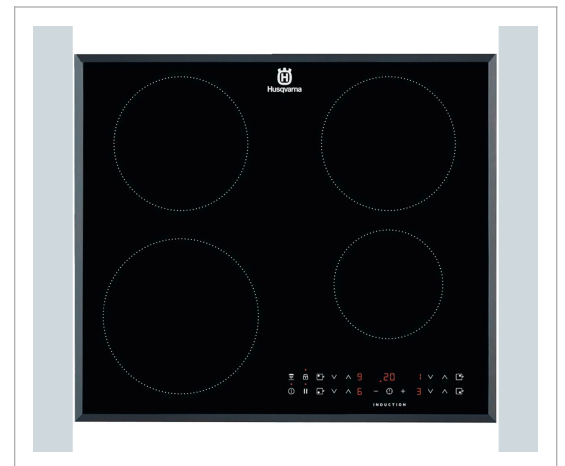

Husqvarna - Husqvarna QHIS630P - Induktionskogeplade

Husqvarna induktionskogeplade QHIS630P

Ridsefast og rengøringsvenlig overflade Enkel touch-betjening
 Hob2Hood Hurtig opvarmning med Booster Timer-funktion

Husqvarna Basic-induktionskogepladen QHIS630P er den perfekte kombination af moderne teknologi og stilfuldt design. Denne indbygningskogeplade fra Husqvarna er designet til at forenkle din madlavning og samtidig give et stilfuldt indtryk i køkkenet. Det rene og moderne design er kombineret med avanceret teknologi, hvilket gør det til et godt valg for enhver hjemmekok. Renlighed og vedligeholdelse Den glatte overflade på kogepladen gør den nem at rengøre og vedligeholde. Overfladen er ikke kun ridsefast, men forbliver også kølig omkring gryder og pander, så der ikke sætter sig fastbrændte madrester. Kontrol og præcision Den intuitive touch-betjening giver dig mulighed for nemt at justere temperaturen med præcision via plus- og minusknapperne. Det giver dig mulighed for at tilberede alt fra slow cookers til hurtige retter med perfekte resultater hver gang.

•Antal kogefelter: 4

- Udvidbare zoner: Nej
- Ramme: Facet
- Bredde (cm): 59
- Dybde (cm): 52

Teknisk information

Til planlimning	Nej
Sikkerhedsegenskaber	Barnesikret, automatisk frakobling, 3-trins resterende varme
Model	60 cm
Type	Digital
Styringstype	Berøringsstyring
Ledningslængde	1,5 m
Placering af bordkomfur-kontroller	Front
Varme Element Type	Induktionselement
Kogeplade Overflade	Keramik
Ramme Design	Facetterede sider
Bordkomfurdetaljer	1 x induktionselement - booster - 2300/3700 W - 210 mm 2 x
Energi Type	Elektrisk
Varm overflade-indikator	Ja
Specialitetselementer	Ja
Kogepladestil	Smoothtop
Strømforbrug	7350 W
Timer	Ja
Mærke	Husqvarna
Produkttype	Induktions kogeplade - 4 plader
Indbygningsbredde (cm)	56
Indbygningsdybde (cm)	49
Indbygningshøjde (cm)	4,6
Højde (cm)	0.00